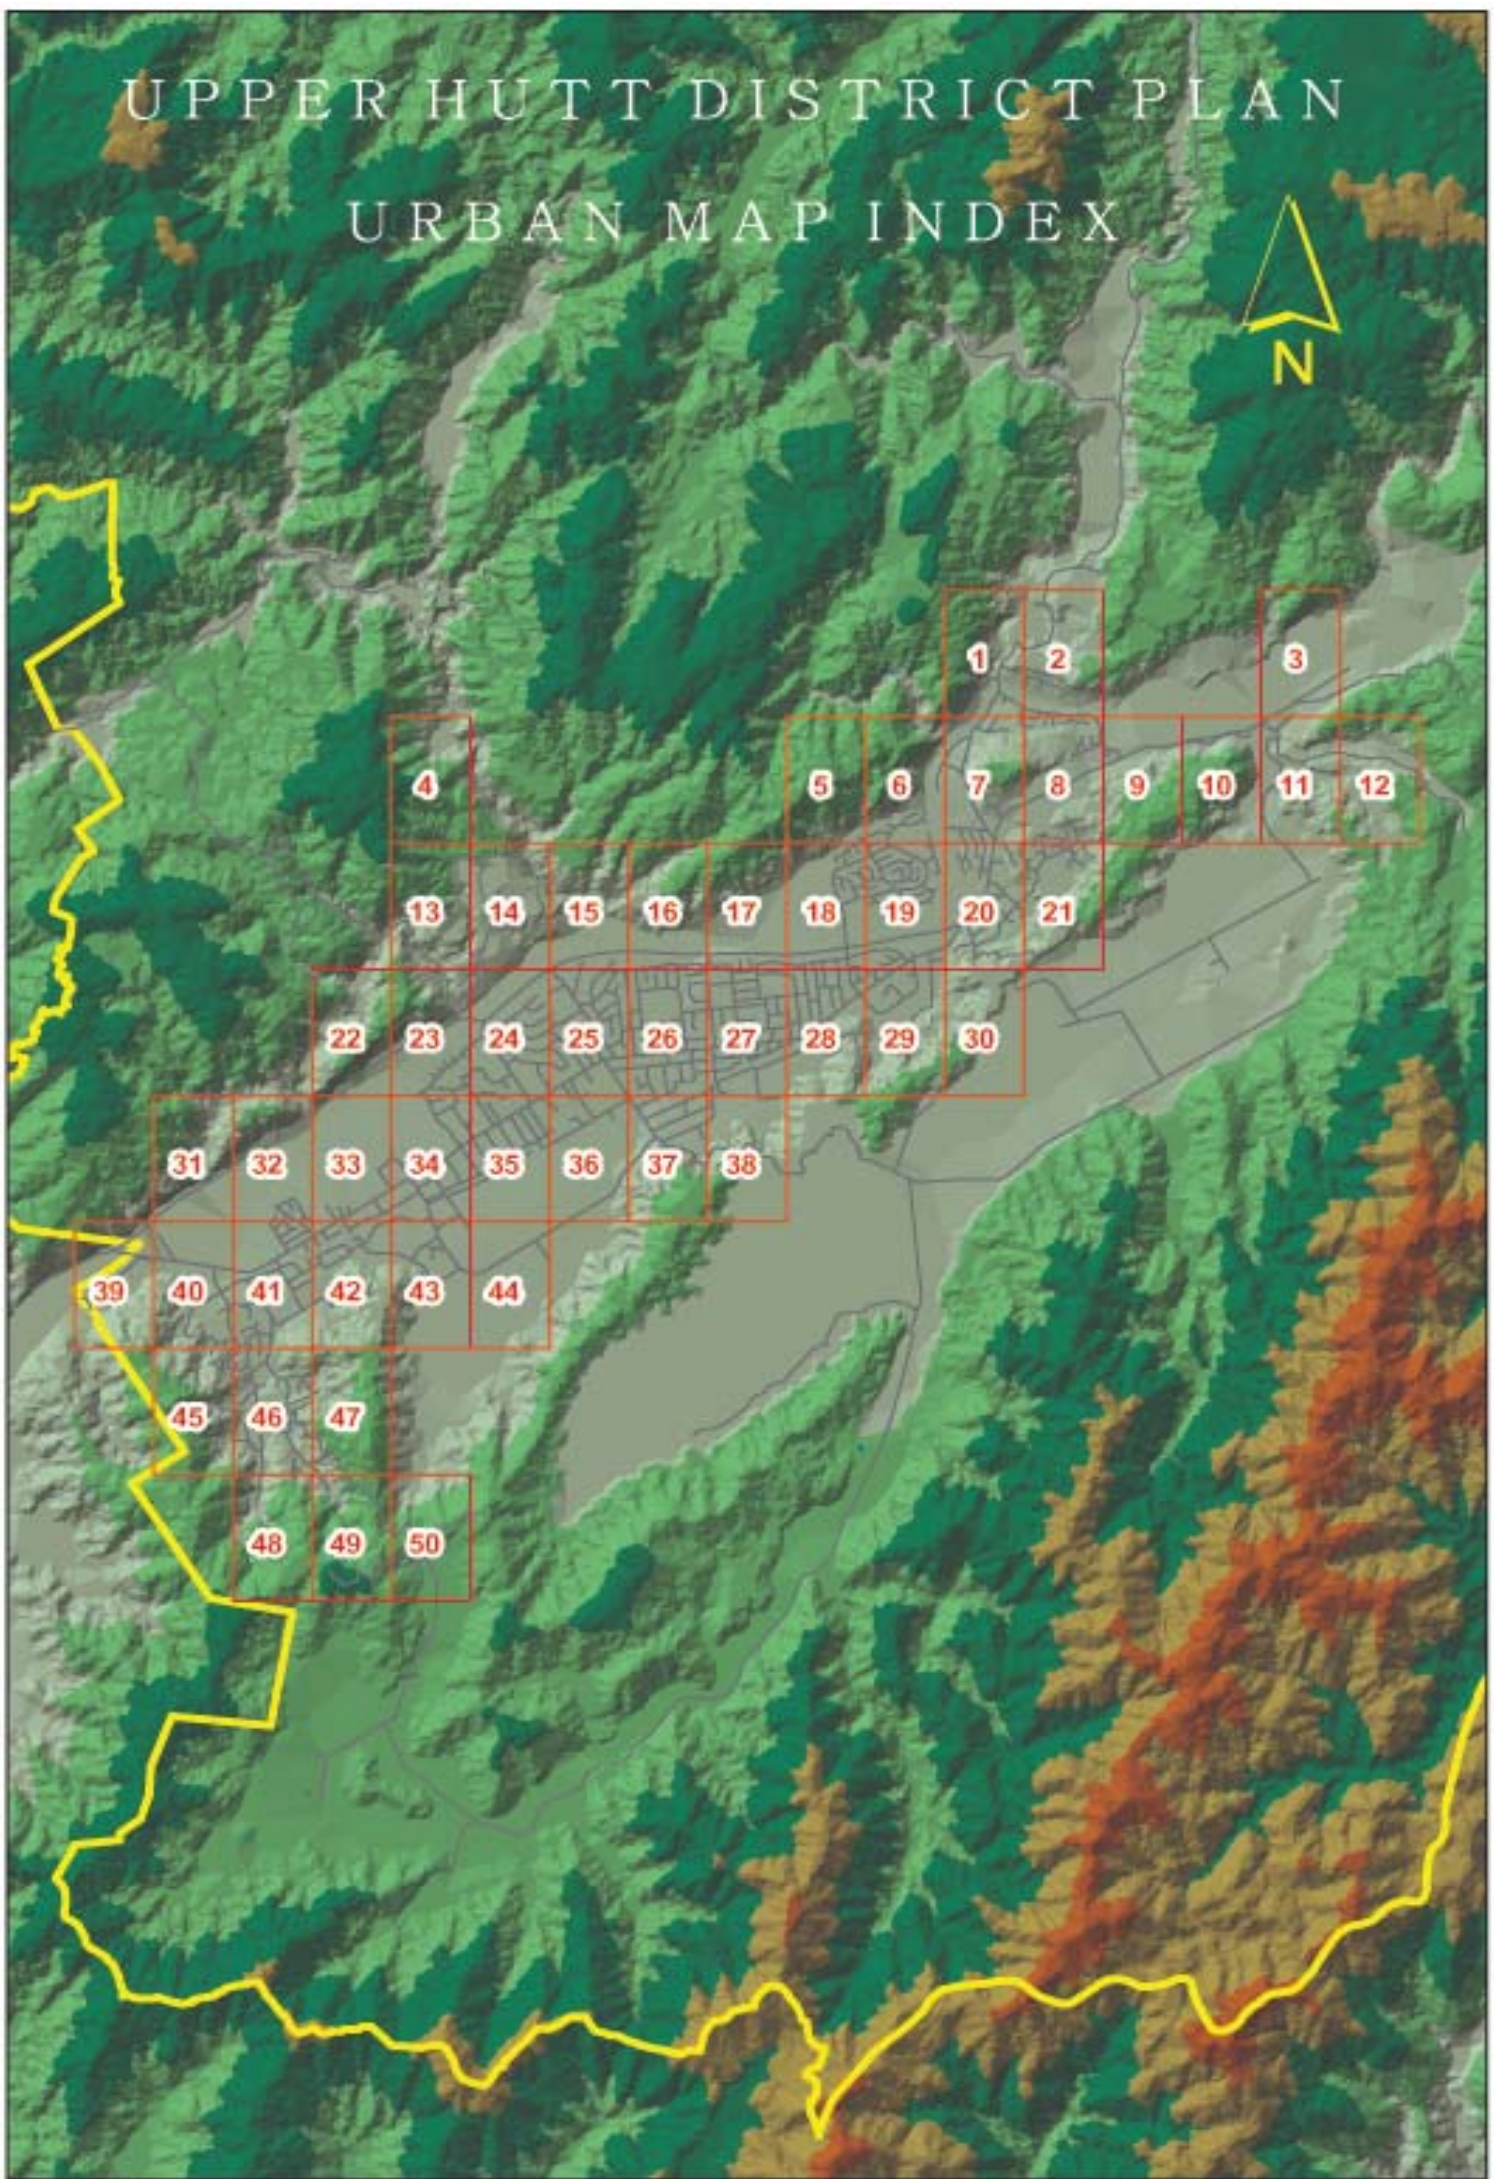

UPPER HUTT DISTRICT PLAN URBAN MAP INDEX

1

2

3

4

5

6

7

16

17

18

19

20

21

22

23

24

25

26

27

28

29

30

31

40

41

42

43

44

45

46

47